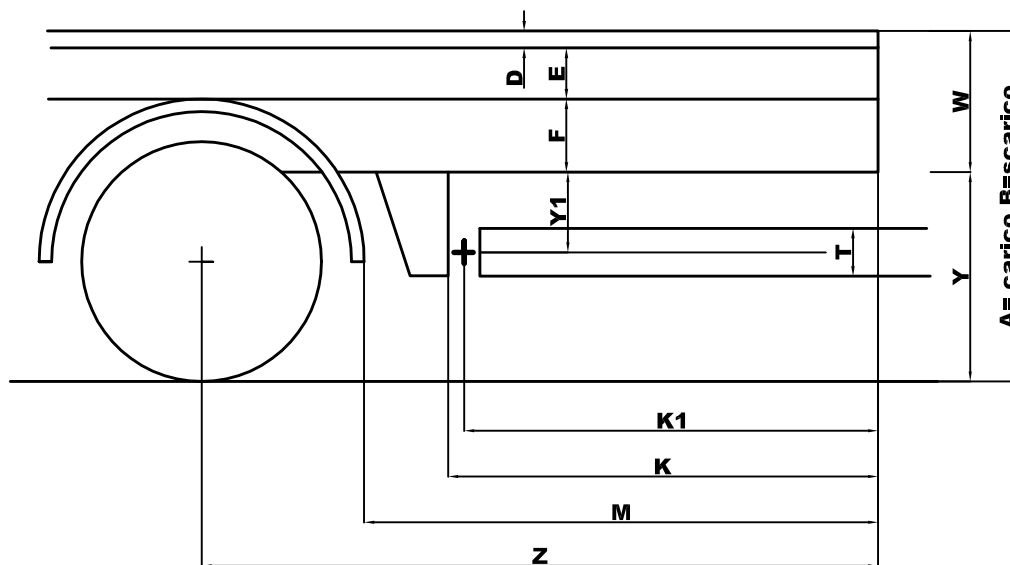

Foglio misure 08.2005 - Motrici con gancio traino biga

pos	mm
A	
B	
D	
E	
F	
K	
K1	
M	
T	
Q	
Y	
Y1	
W	

Cliente	Compilato da	Data
Tipo sponda	Autocarro tipo	
Pedana larghezza..... profondità.....	passo	volts
Accessori	larghezza..... lunghezza.....	
 DAUTEL DAUTEL srl - Via Marzabotto 59 - 20037 Paderno D. - MI Tel 02.99.04.85.14 - Fax 02.99.04.43.28 - mail@dautel.it	Allestimento	<input type="checkbox"/> cassone <input type="checkbox"/>
		<input type="checkbox"/> furgone <input type="checkbox"/> furgone isothermico
		porte posteriori <input type="checkbox"/> sì <input type="checkbox"/> no
		cornice inferiore (nel caso di porte) <input type="checkbox"/> sì <input type="checkbox"/> no